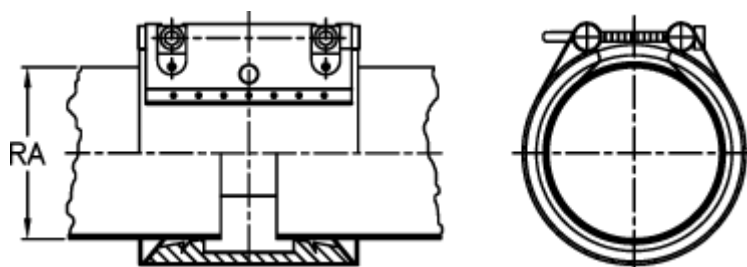

Varenummer: 025838620187
Beskrivelse: Norma Connect Kobling
FLEX E W5 Ø=187,0 NBR, 13,7 bar

Mål

Note = Kontakt os for yderligere informationer.

RA = 187.0